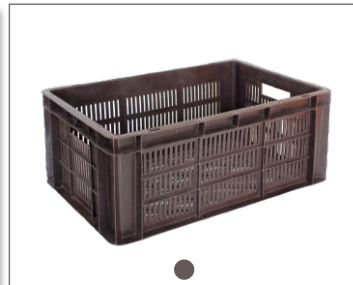

**Sofiya**

Size			Volume In Ltr	Std. Pack
D	H	L		
376	383	-	16	16

**Magic Tray**

Size			Volume In Ltr	Std. Pack
L	W	H		
344	245	60	-	40

**Office Tray**

Size			Volume In Ltr	Std. Pack
L	W	H		
425	310	70	-	40

**Office Tray Jumbo**

Size			Volume In Ltr	Std. Pack
L	W	H		
480	350	90	-	45

**Catering Tray**

Size			Volume In Ltr	Std. Pack
L	W	H		
665	390	130	-	40

**Egg Tray Premium**

Size			Volume In Ltr	Std. Pack
L	W	H		
280	280	38	-	60

**Egg Tray Eco**

Size			Volume In Ltr	Std. Pack
L	W	H		
280	280	38	-	60

**Crate Natraj 20 Kg ( Net)**

Size			Volume In Ltr	Std. Pack
L	W	H		
540	360	275	-	1

**Crate Natraj 10 Kg ( Net)**

Size			Volume In Ltr	Std. Pack
L	W	H		
500	325	195	-	1